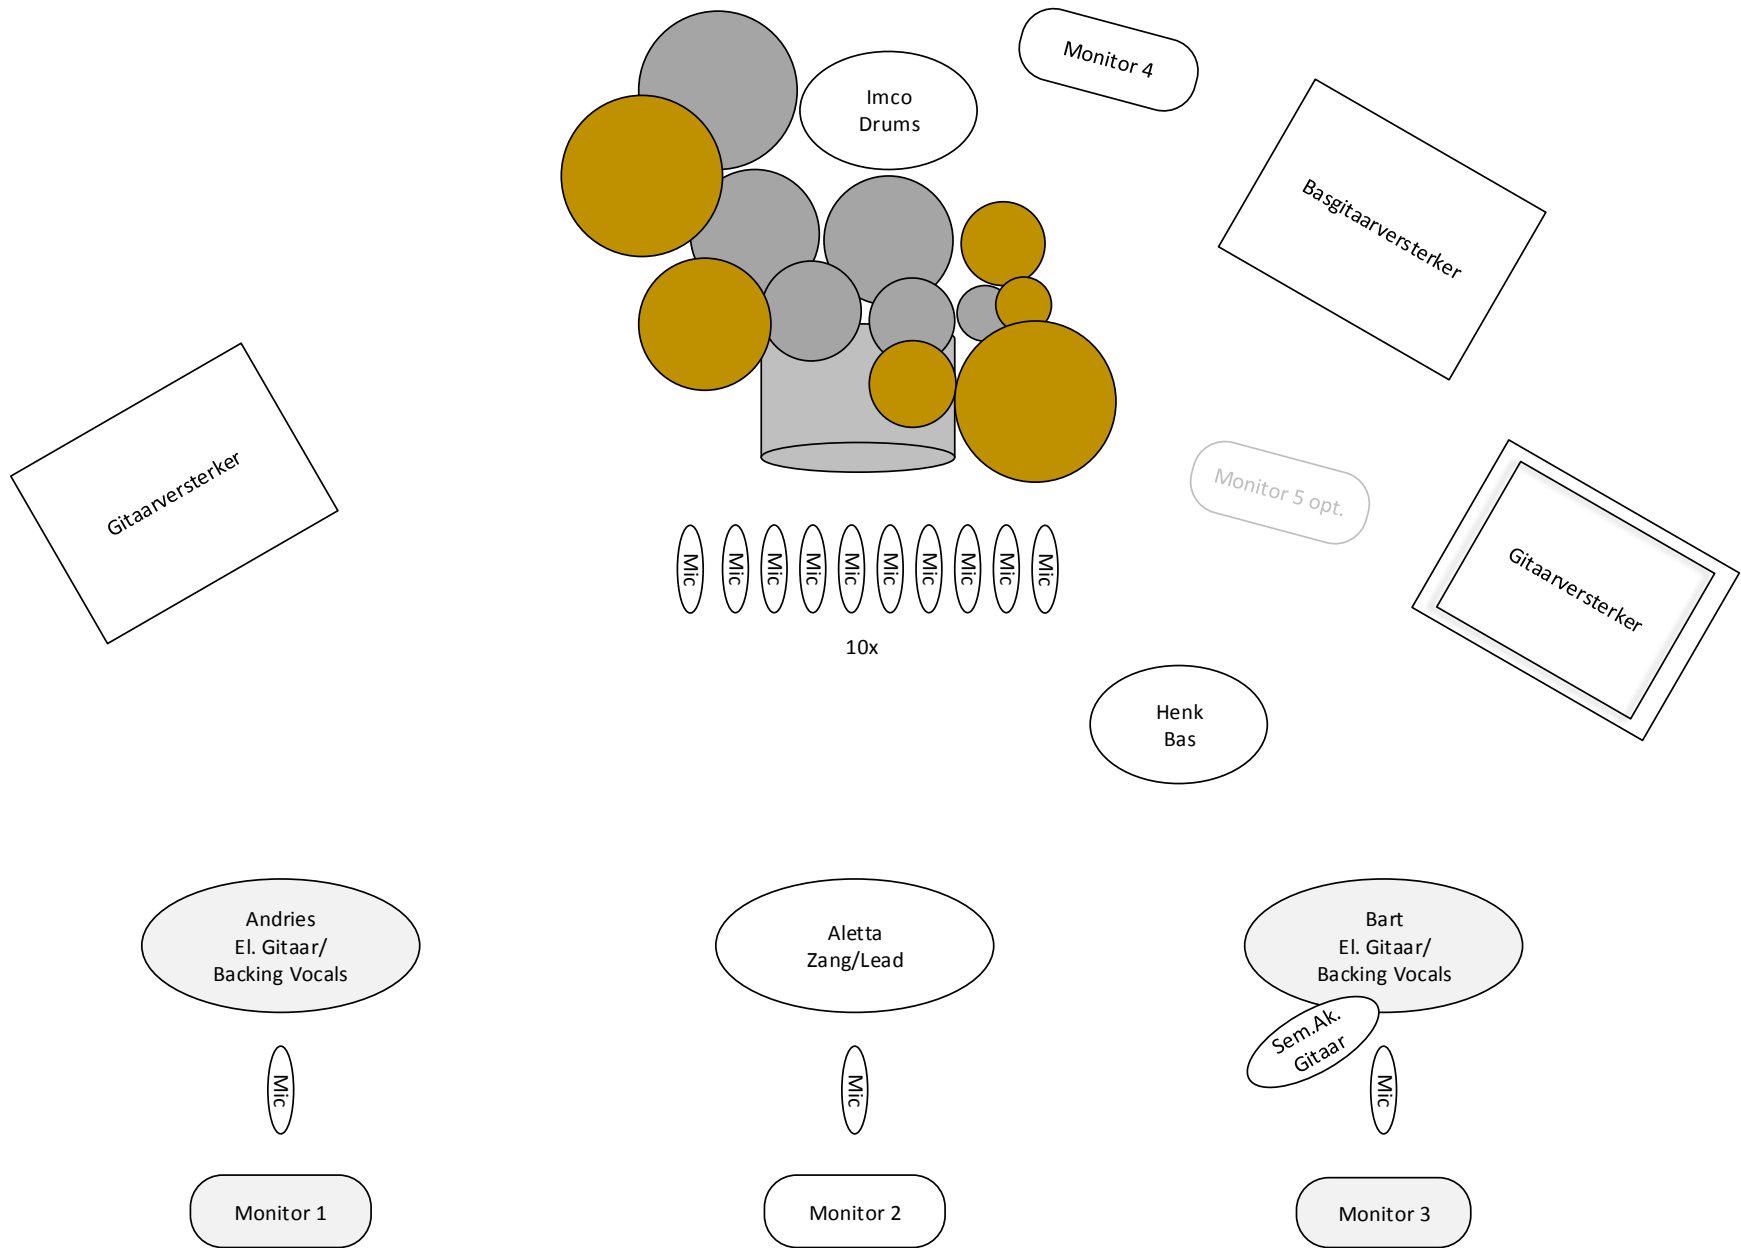

# Stage plan: Times Like These

	<u>Imco:</u> Drums 1 snare en 5 toms 1 base 1 hi-hat + 5 bekkens rechtshandig	<u>Henk:</u> Bas gitaar + fretloze bas 1 versterker + 2 cabinet Ingebouwde DI
<u>Andries:</u> Elektrisch gitaar (2x) Lead/Rhythm Backing vocals 1 Microfoon, niet draadloos versterker + 1x cabinet Effect pedalen	<u>Aletta:</u> Lead Zang 1 Microfoon, niet draadloos Eigen Microfoon	<u>Bart:</u> Elektrisch gitaar (3x) Lead/Rhythm Semi Akoestische gitaar (DI box nodig) Backing vocals 1 Microfoon, niet draadloos versterker + 2x cabinet Effect pedalen

	Zang/Lead	Backing Voc.	Git. Andries	Git. Bart	Bas	Drums
Mon. 1	+	+		+	+	
Mon. 2	++	+	+	+	+	
Mon. 3	+	+	+			
Mon. 4	+	+	+	+	+	+ (Basedrum)
Mon. 5 opt.	+	+	+	+	+	+

Voor vragen of opmerkingen: Bart Eenkhoorn – 06-12968745  
Henk Lindeboom – 0546-561645